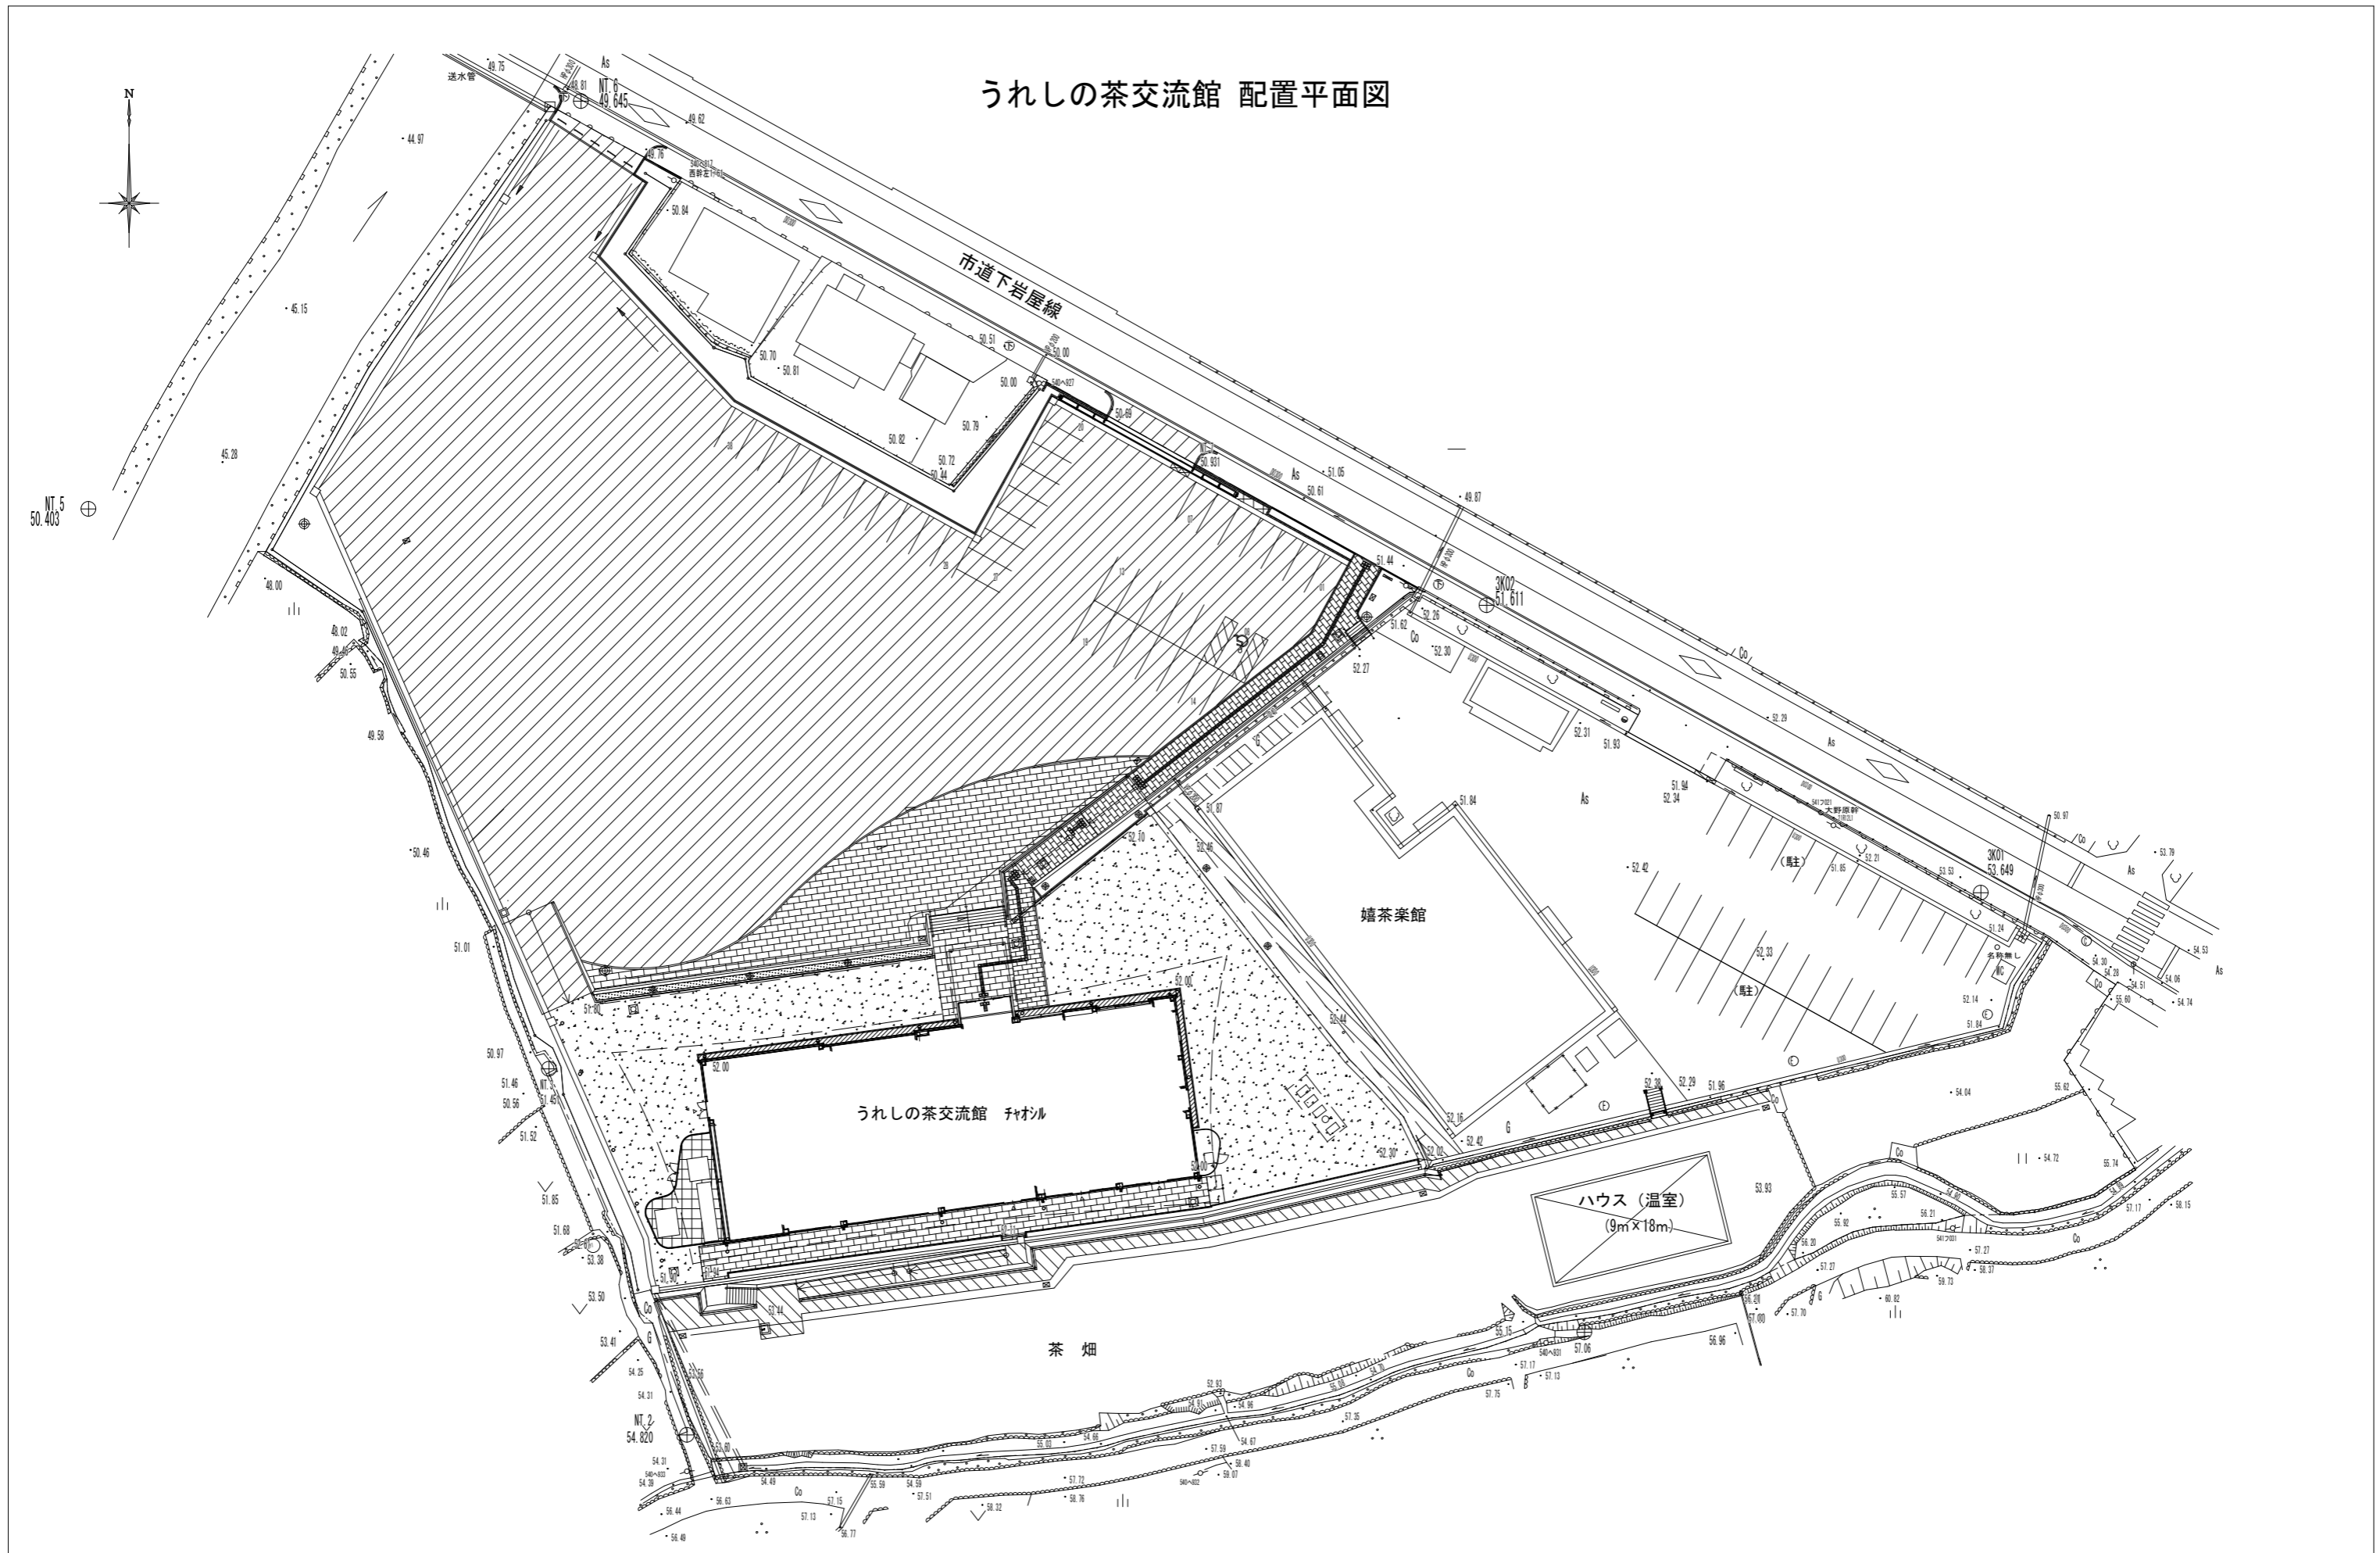

うれしの茶交流館 配置平面図

番号	年月日	訂正事項	訂正	検図	承認 年月日	西日本技術開発株式会社 一級建築士事務所 (福岡県知事登録1-11090号) 福岡市中央区瀬辺通1丁目1番1号(サンエ3101F)	1級建築士登録第 212454 号 園洋一	工事名称 うれしの茶交流館周辺整備工事	図面名称 施設配置図	図面番号 6-1	改訂番号