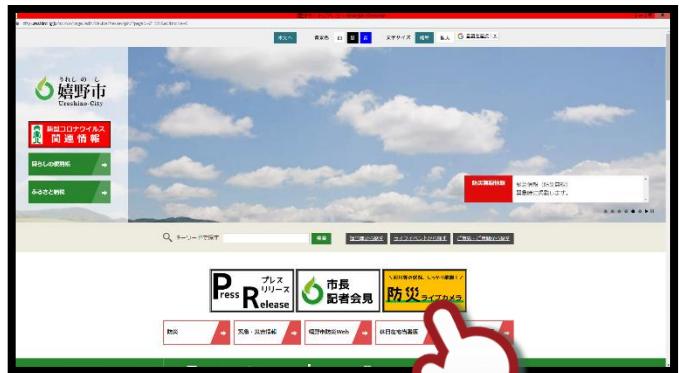

□ ライブ配信する河川

▶ **塩田川** 塩田地区 塩田橋付近

▶ **浦田川** 塩田地区 リバティ付近

※WEB版は、静止画像での防災カメラ情報となります。

<嬉野市ホームページ トップ>

＼CLICK here!!/
ママをクリック!