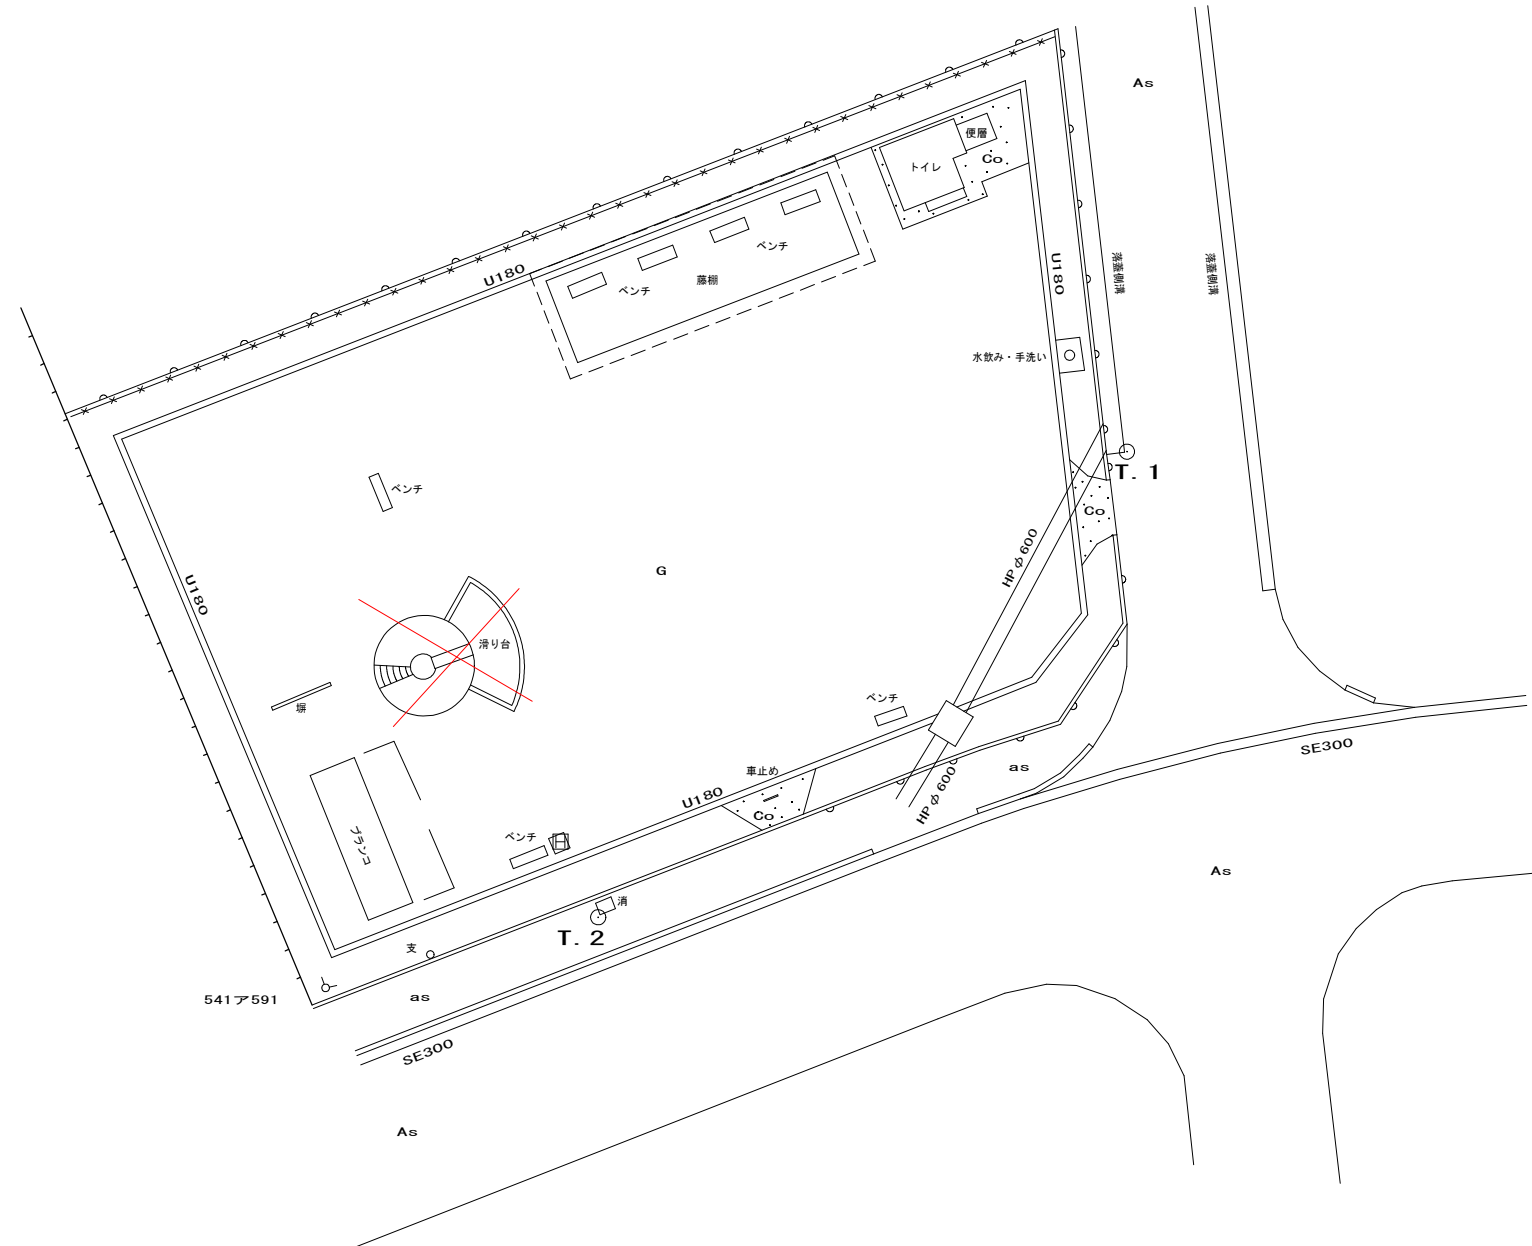

山伏塚児童公園 S=1/300