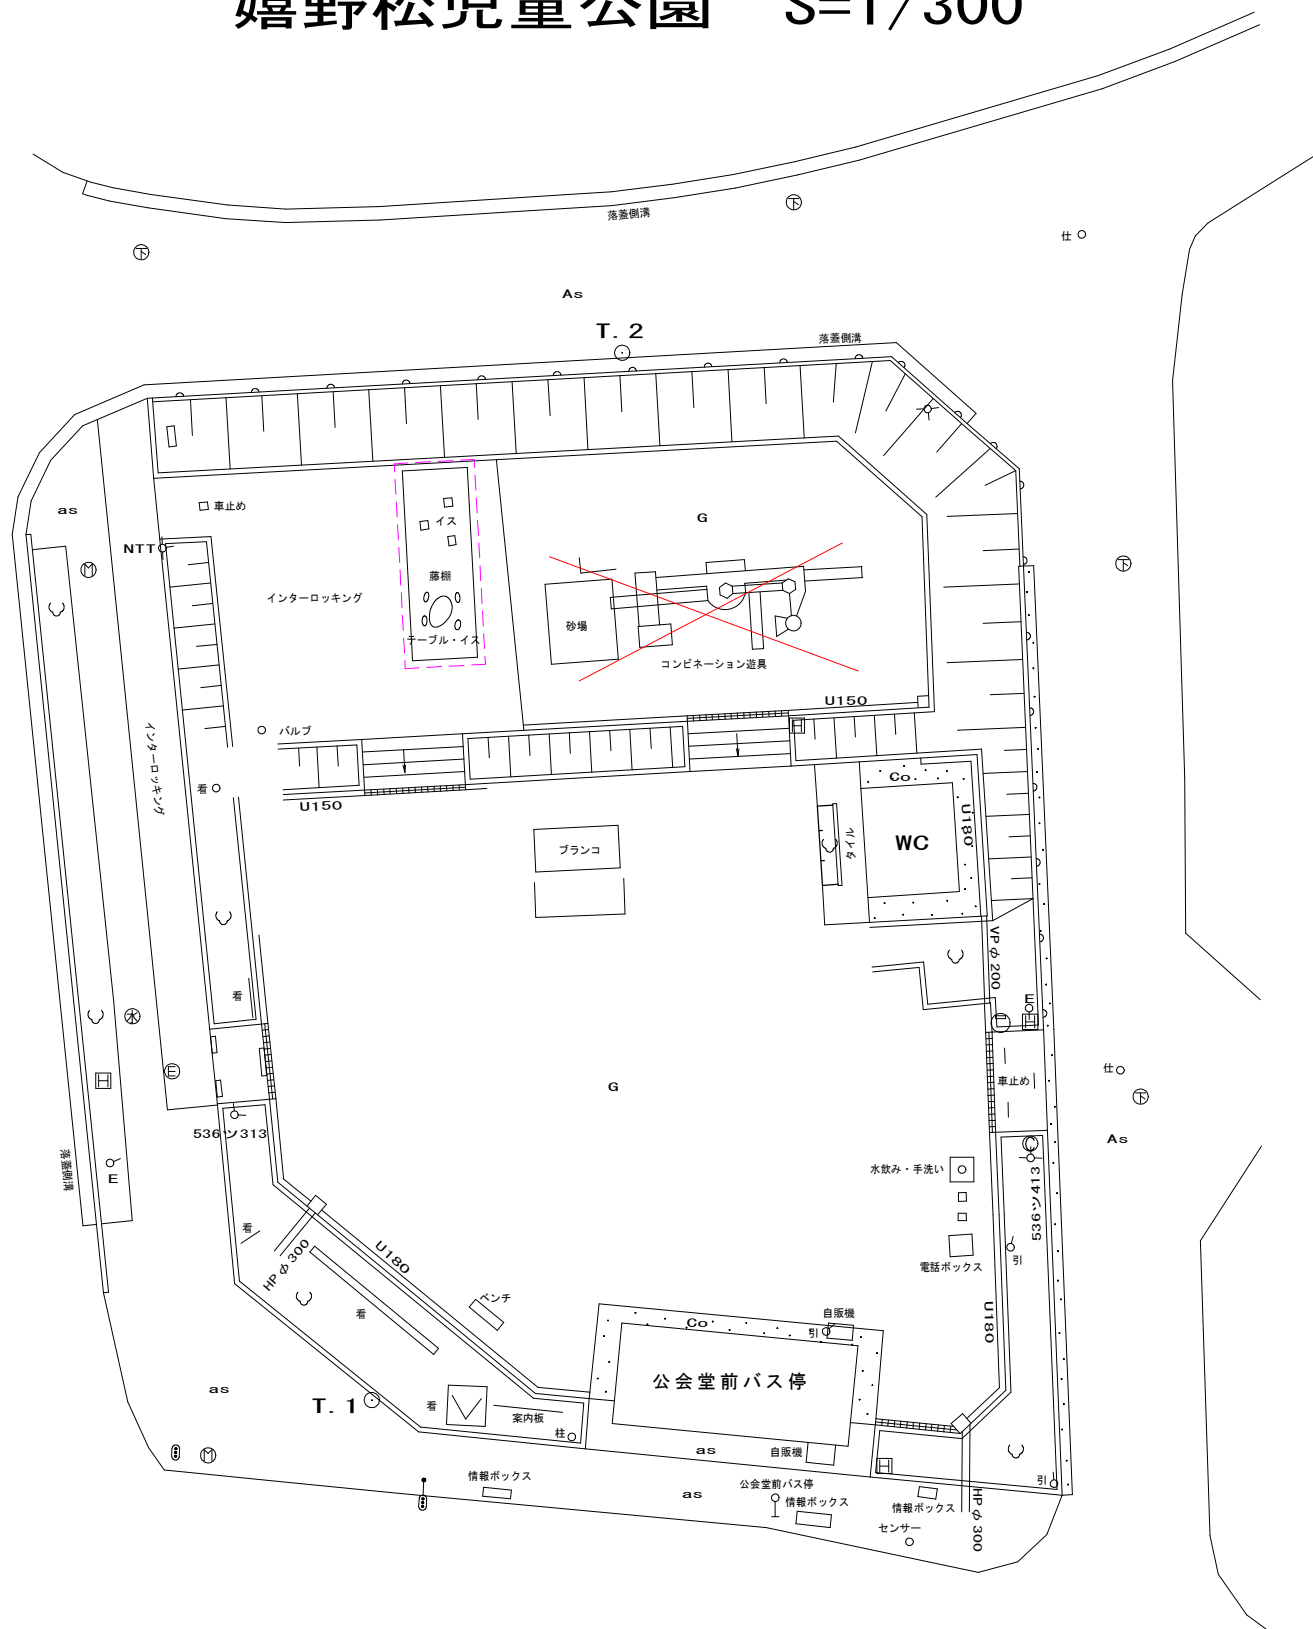

# 嬉野松児童公園 S=1/300

鷹ノ巣公園 S=1/500

嬉野総合運動公園 S=1/500

# 曙児童公園 S=1/300

# 塩田町北部公園平面図 S=1/500

# 立石児童公園 S=1/300