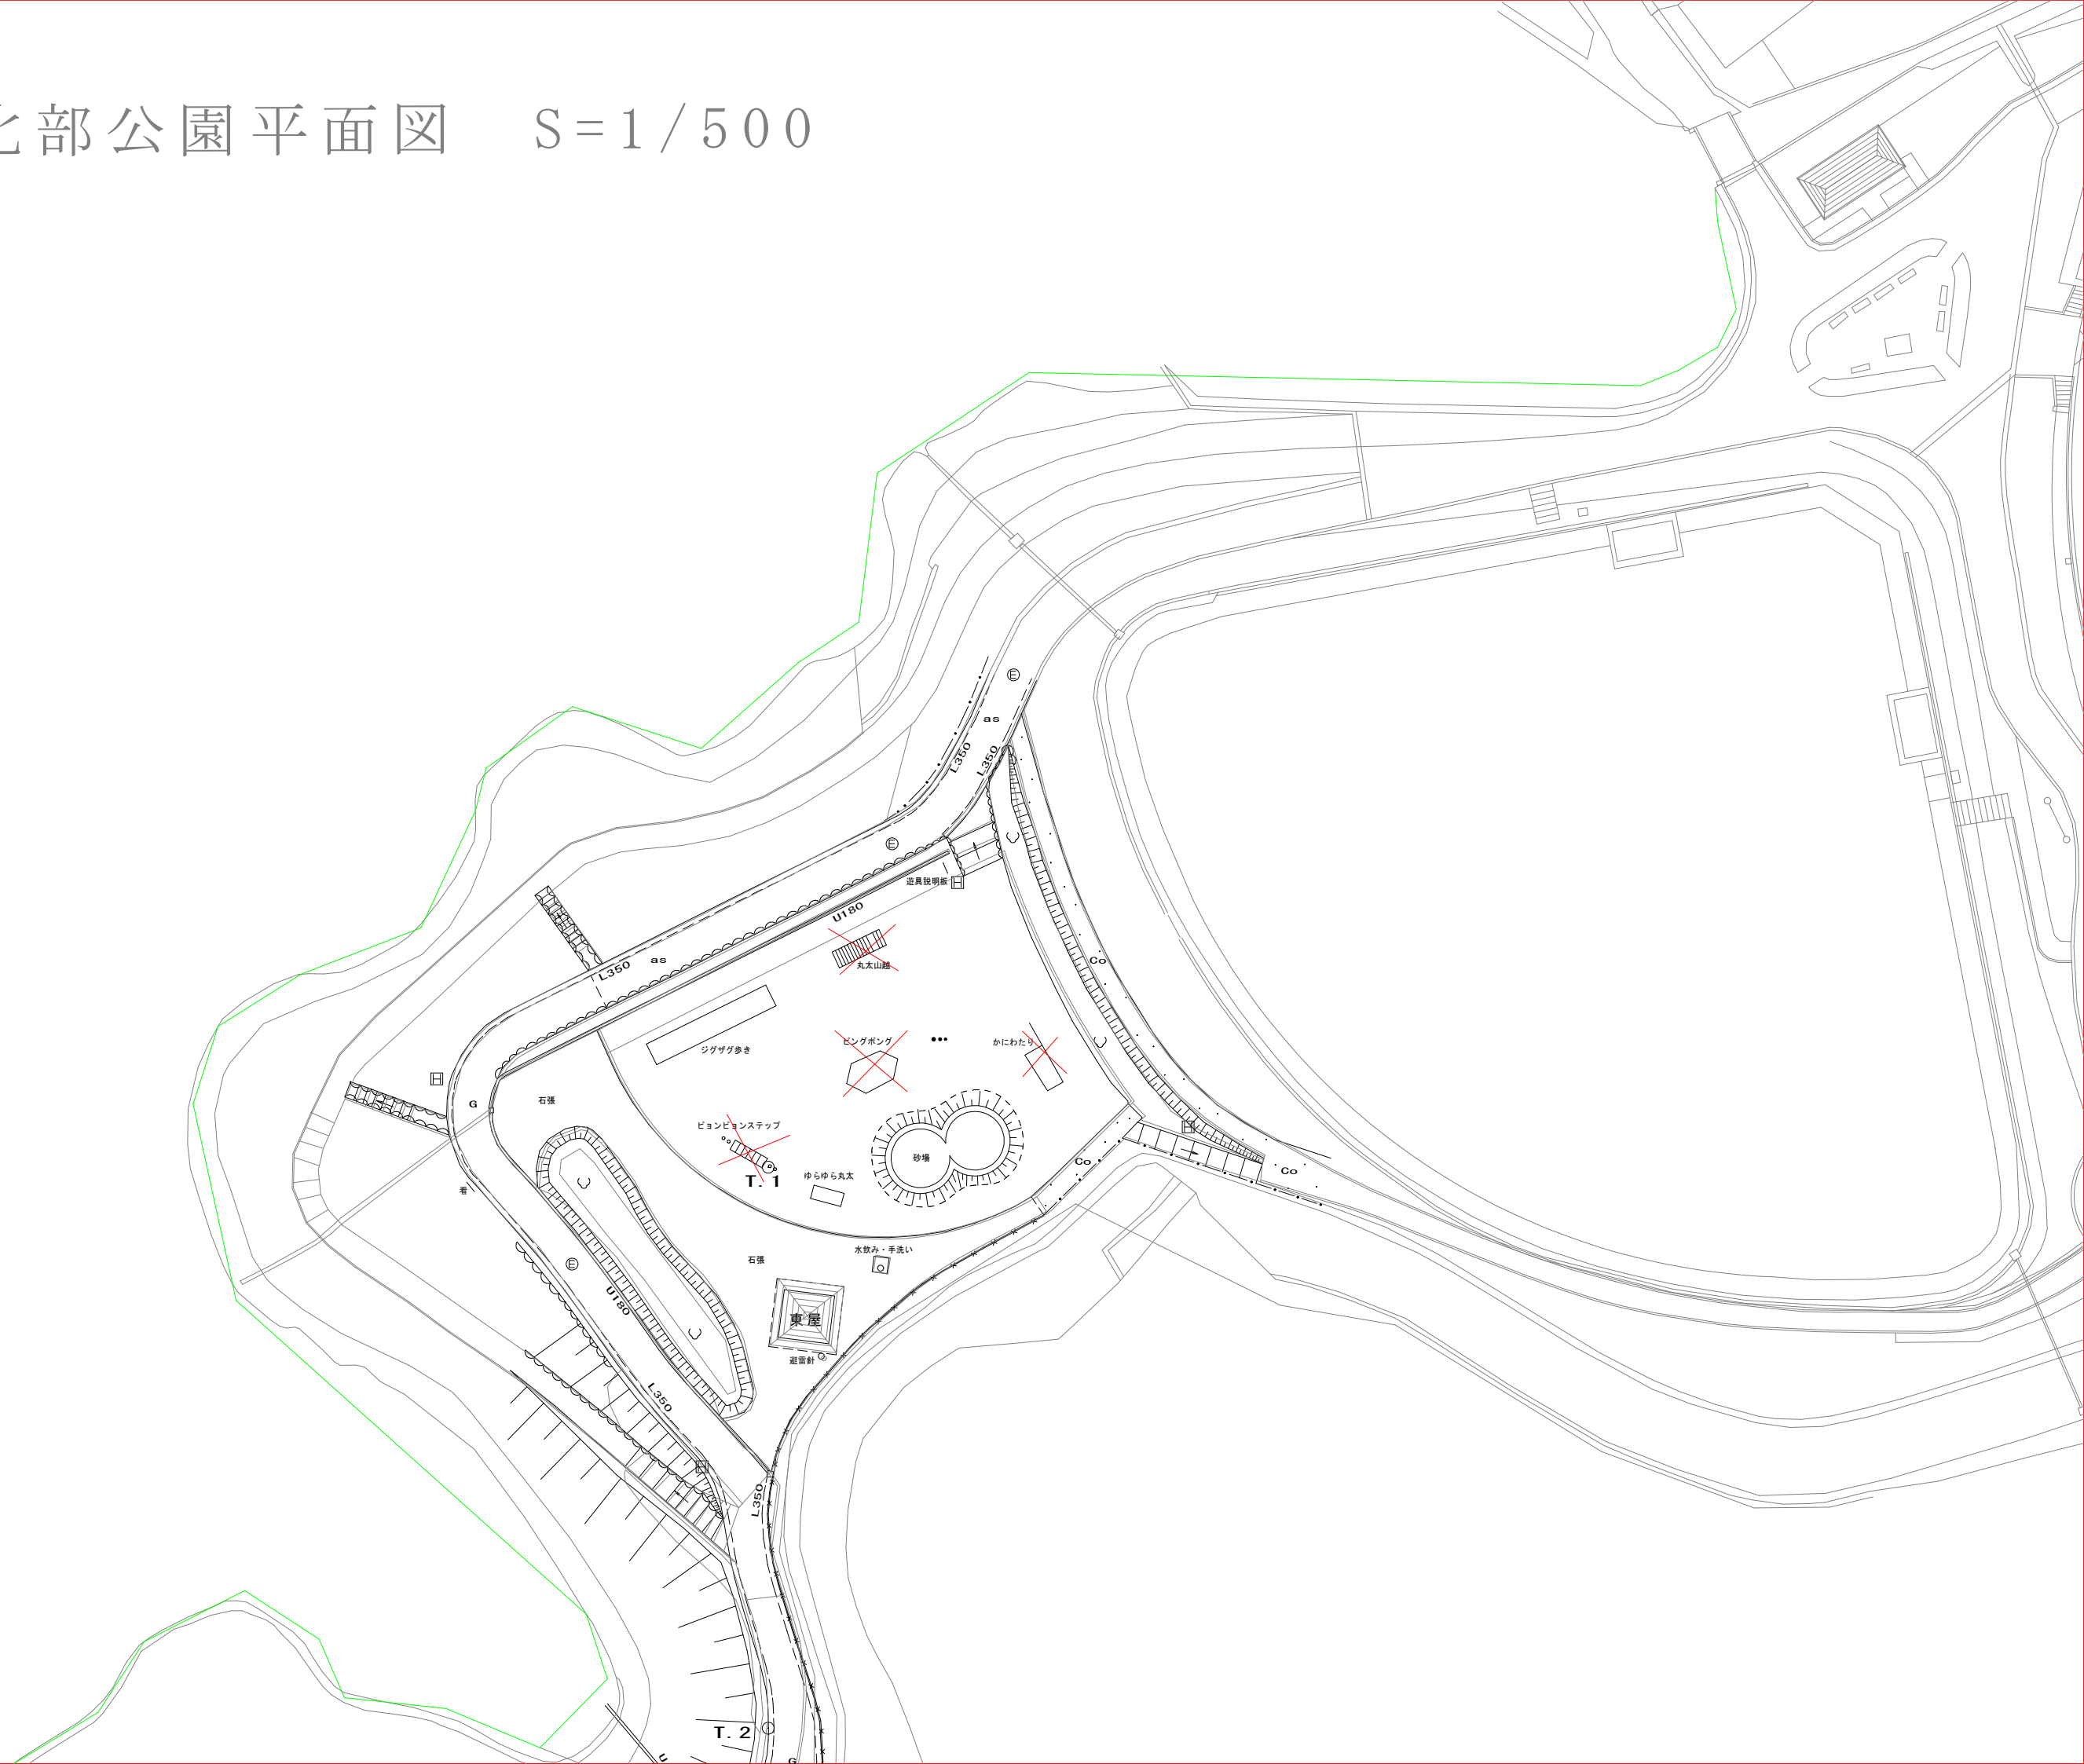

# 嬉野松児童公園 S=1/300

鷹ノ巣公園 S=1/500

嬉野総合運動公園 S=1/500

# 曙児童公園 S=1/300

# 塩田町北部公園平面図 S=1/500

# 轟ノ滝平面計画図 S-1/600

2級基準点  
73/600

駐車場  
as

日子山橋

滝見橋