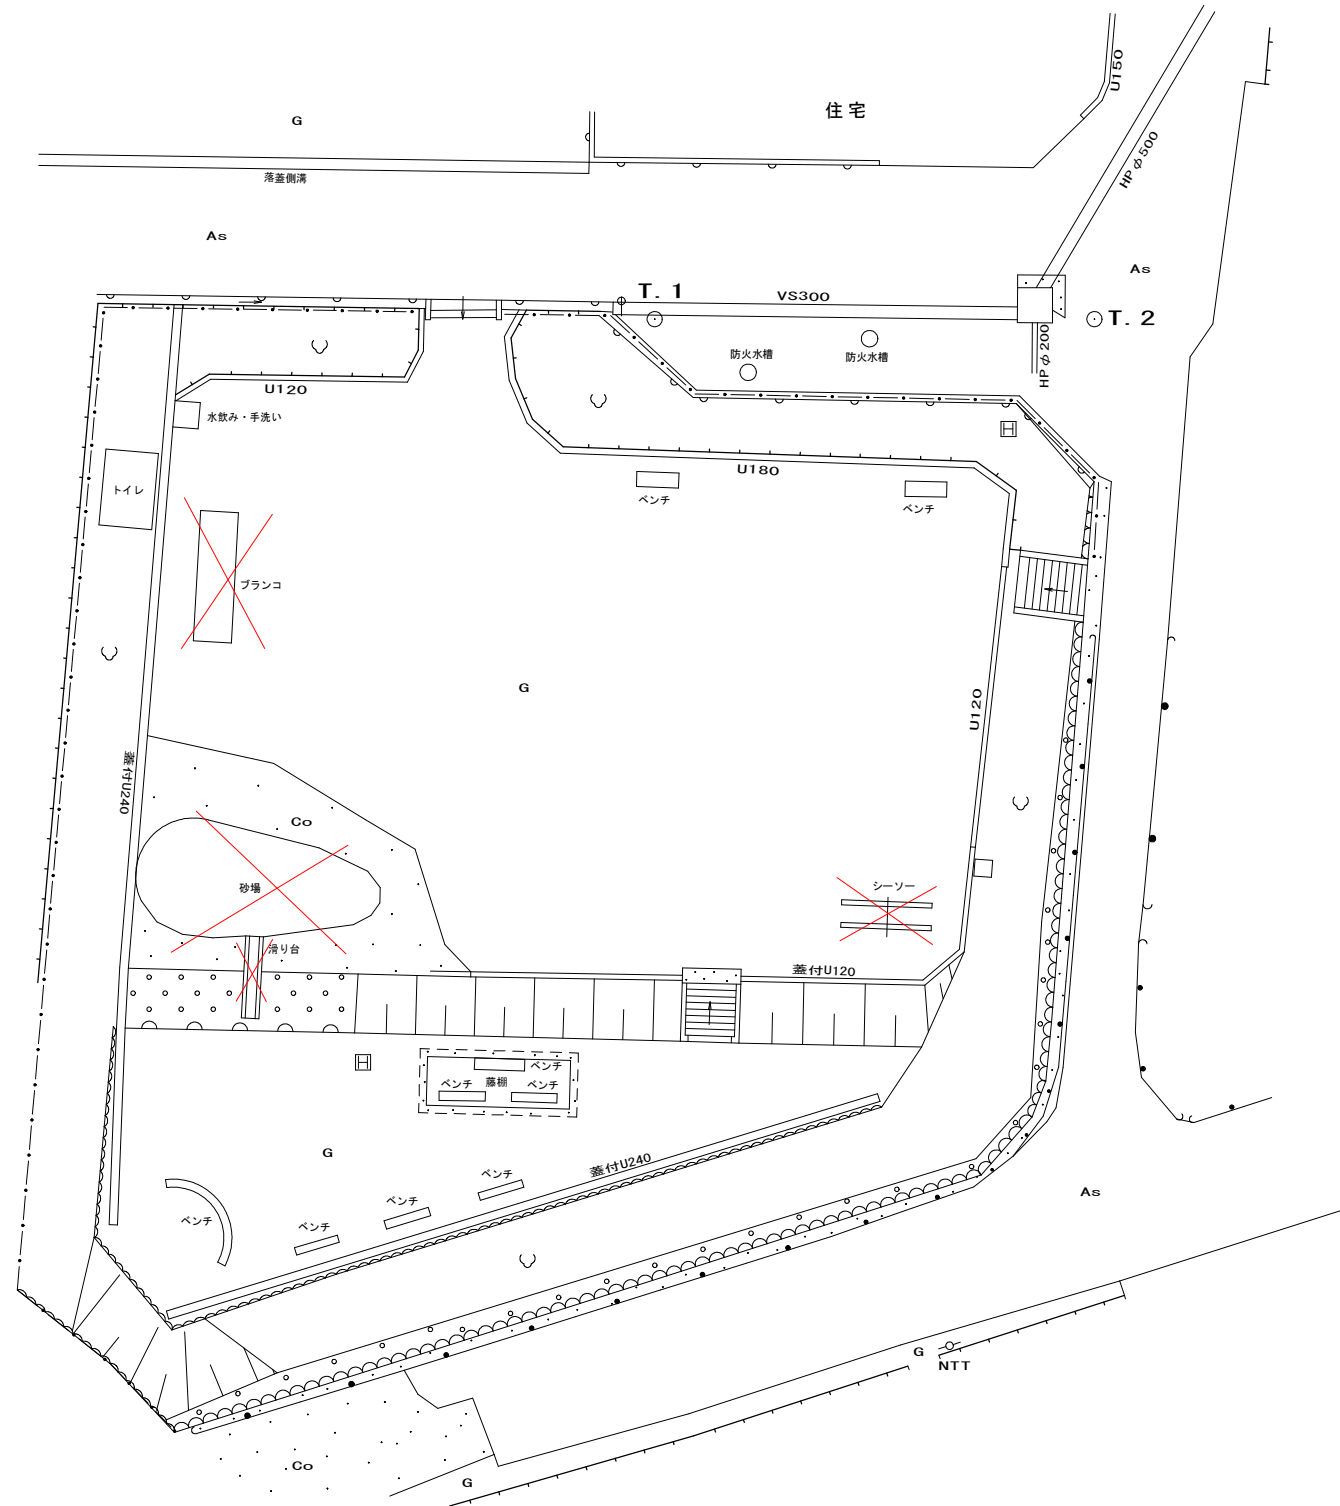

# 嬉野松児童公園 S=1/300

鷹ノ巣公園 S=1/500

嬉野総合運動公園 S=1/500

# 曙児童公園 S=1/300

# 塩田町北部公園平面図 S=1/500