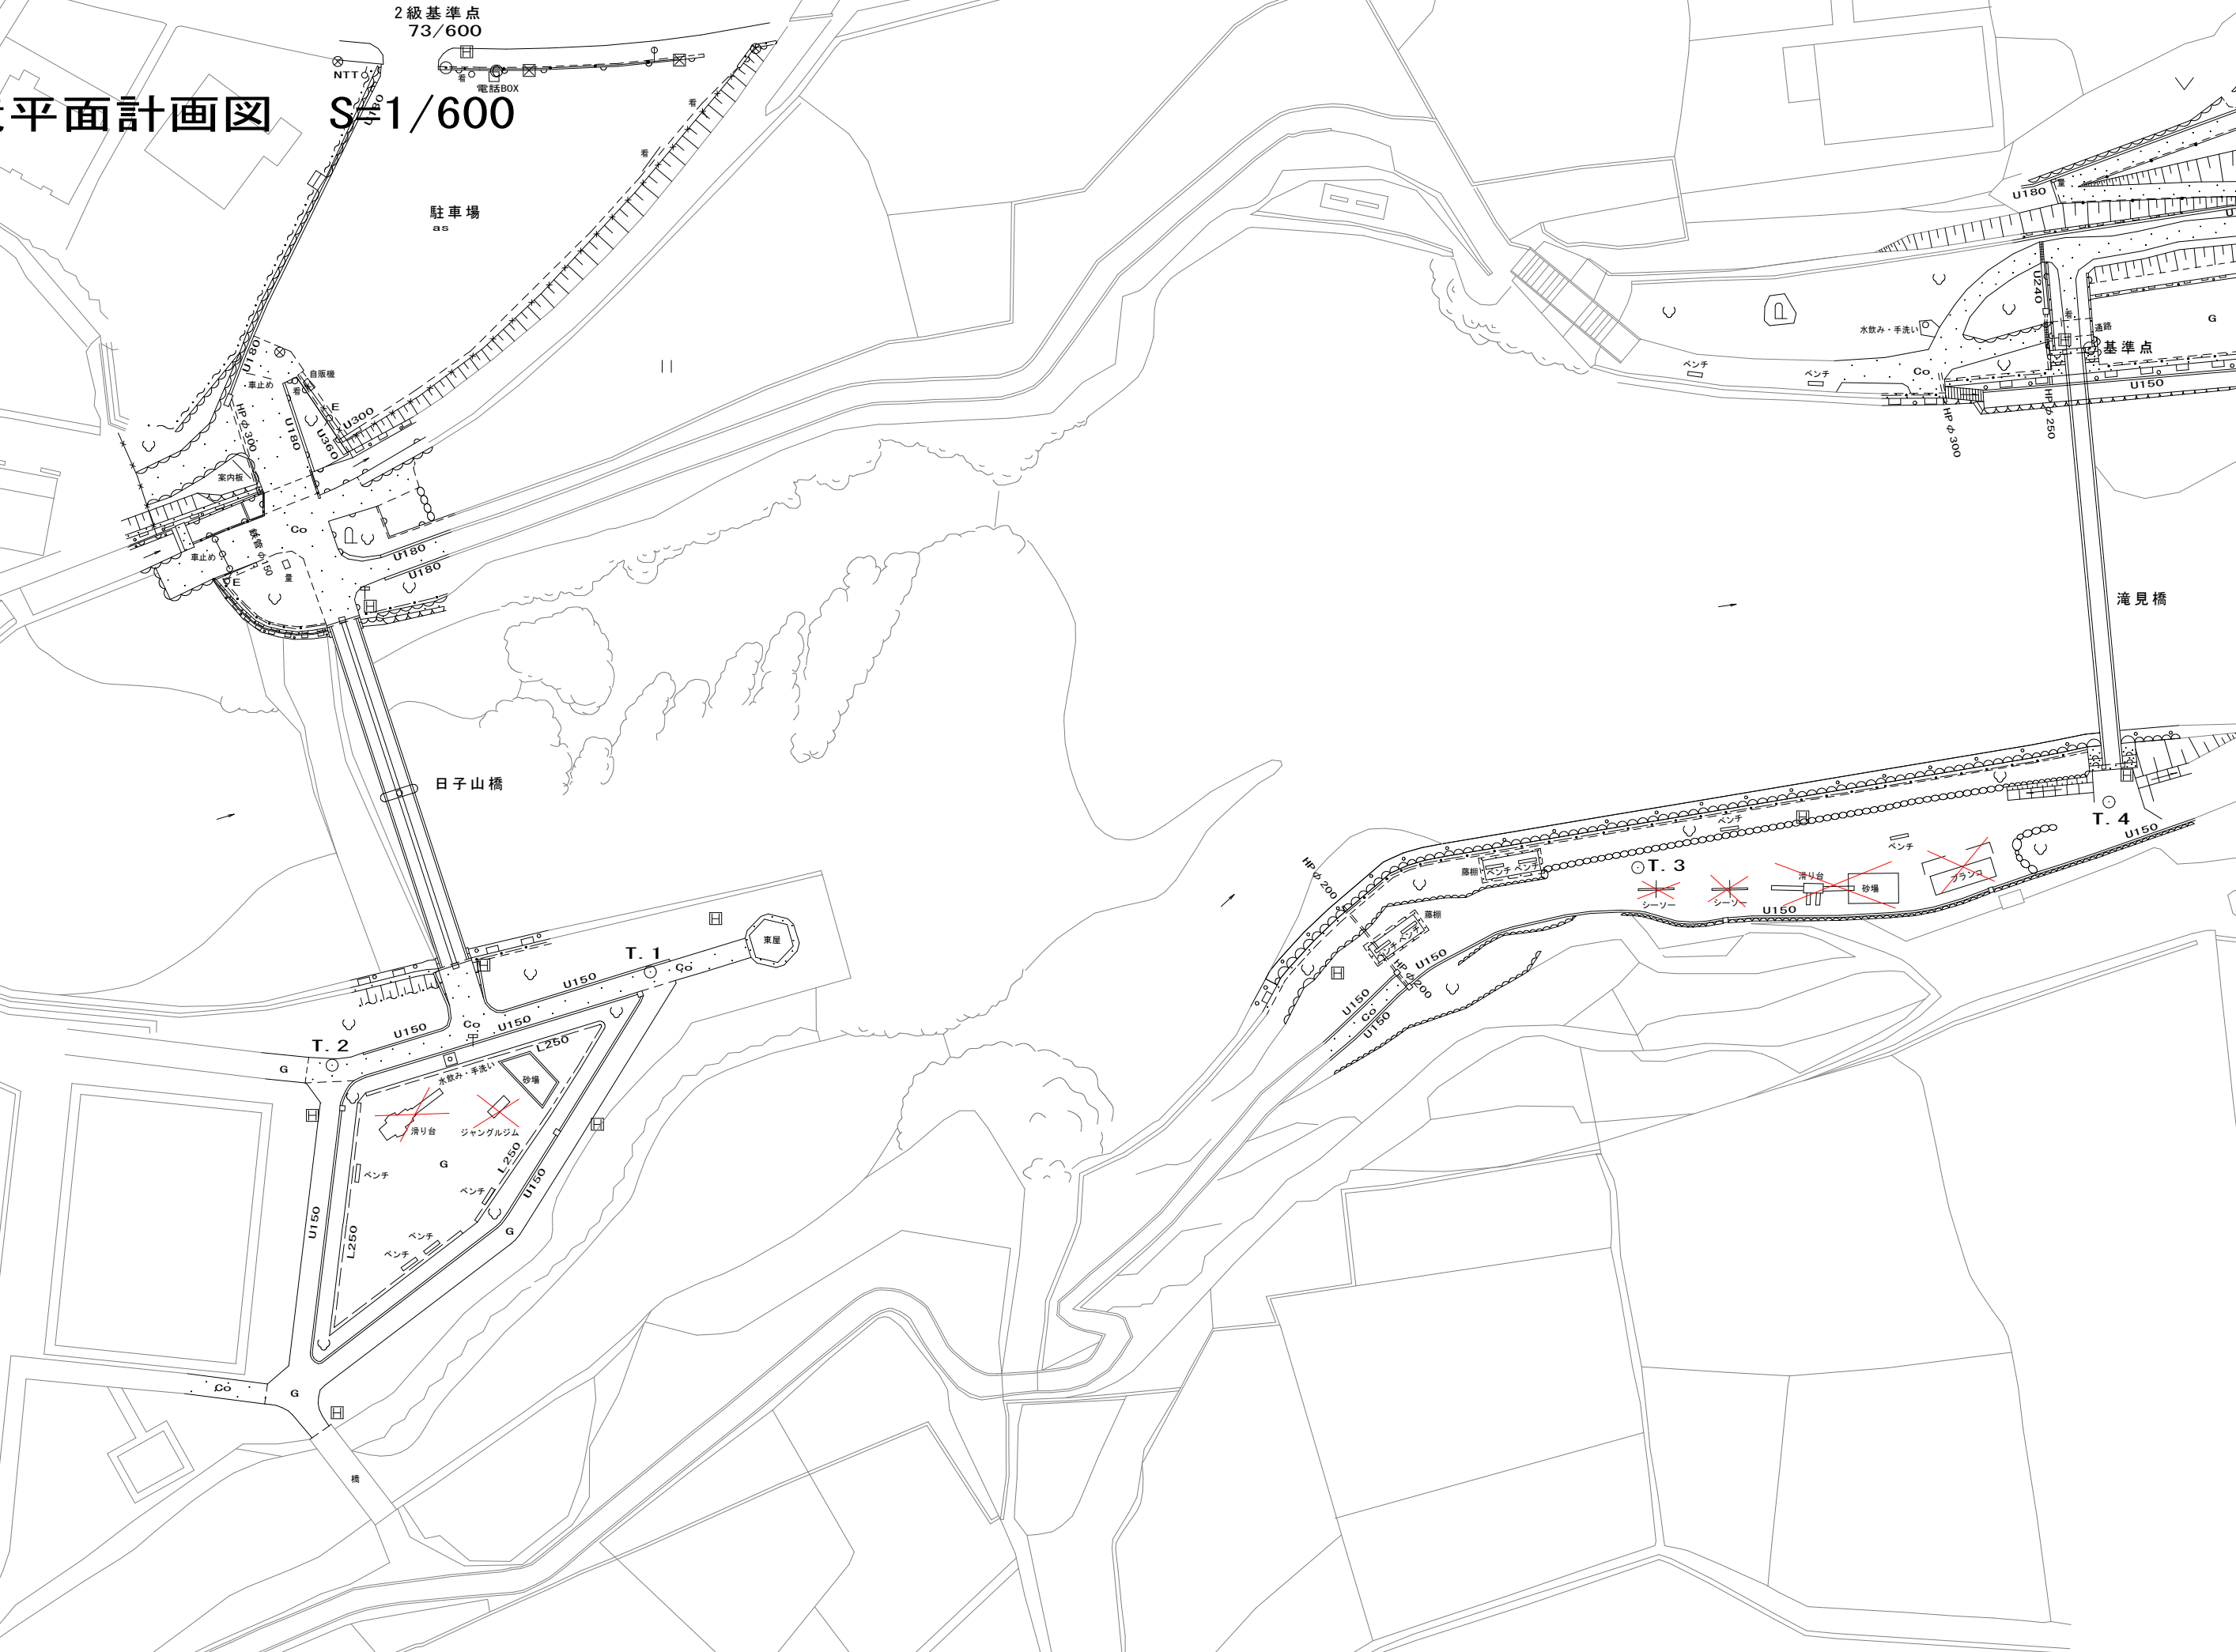

# 轟ノ滝平面計画図 S-1/600

2級基準点  
73/600

駐車場  
as

日子山橋

滝見橋