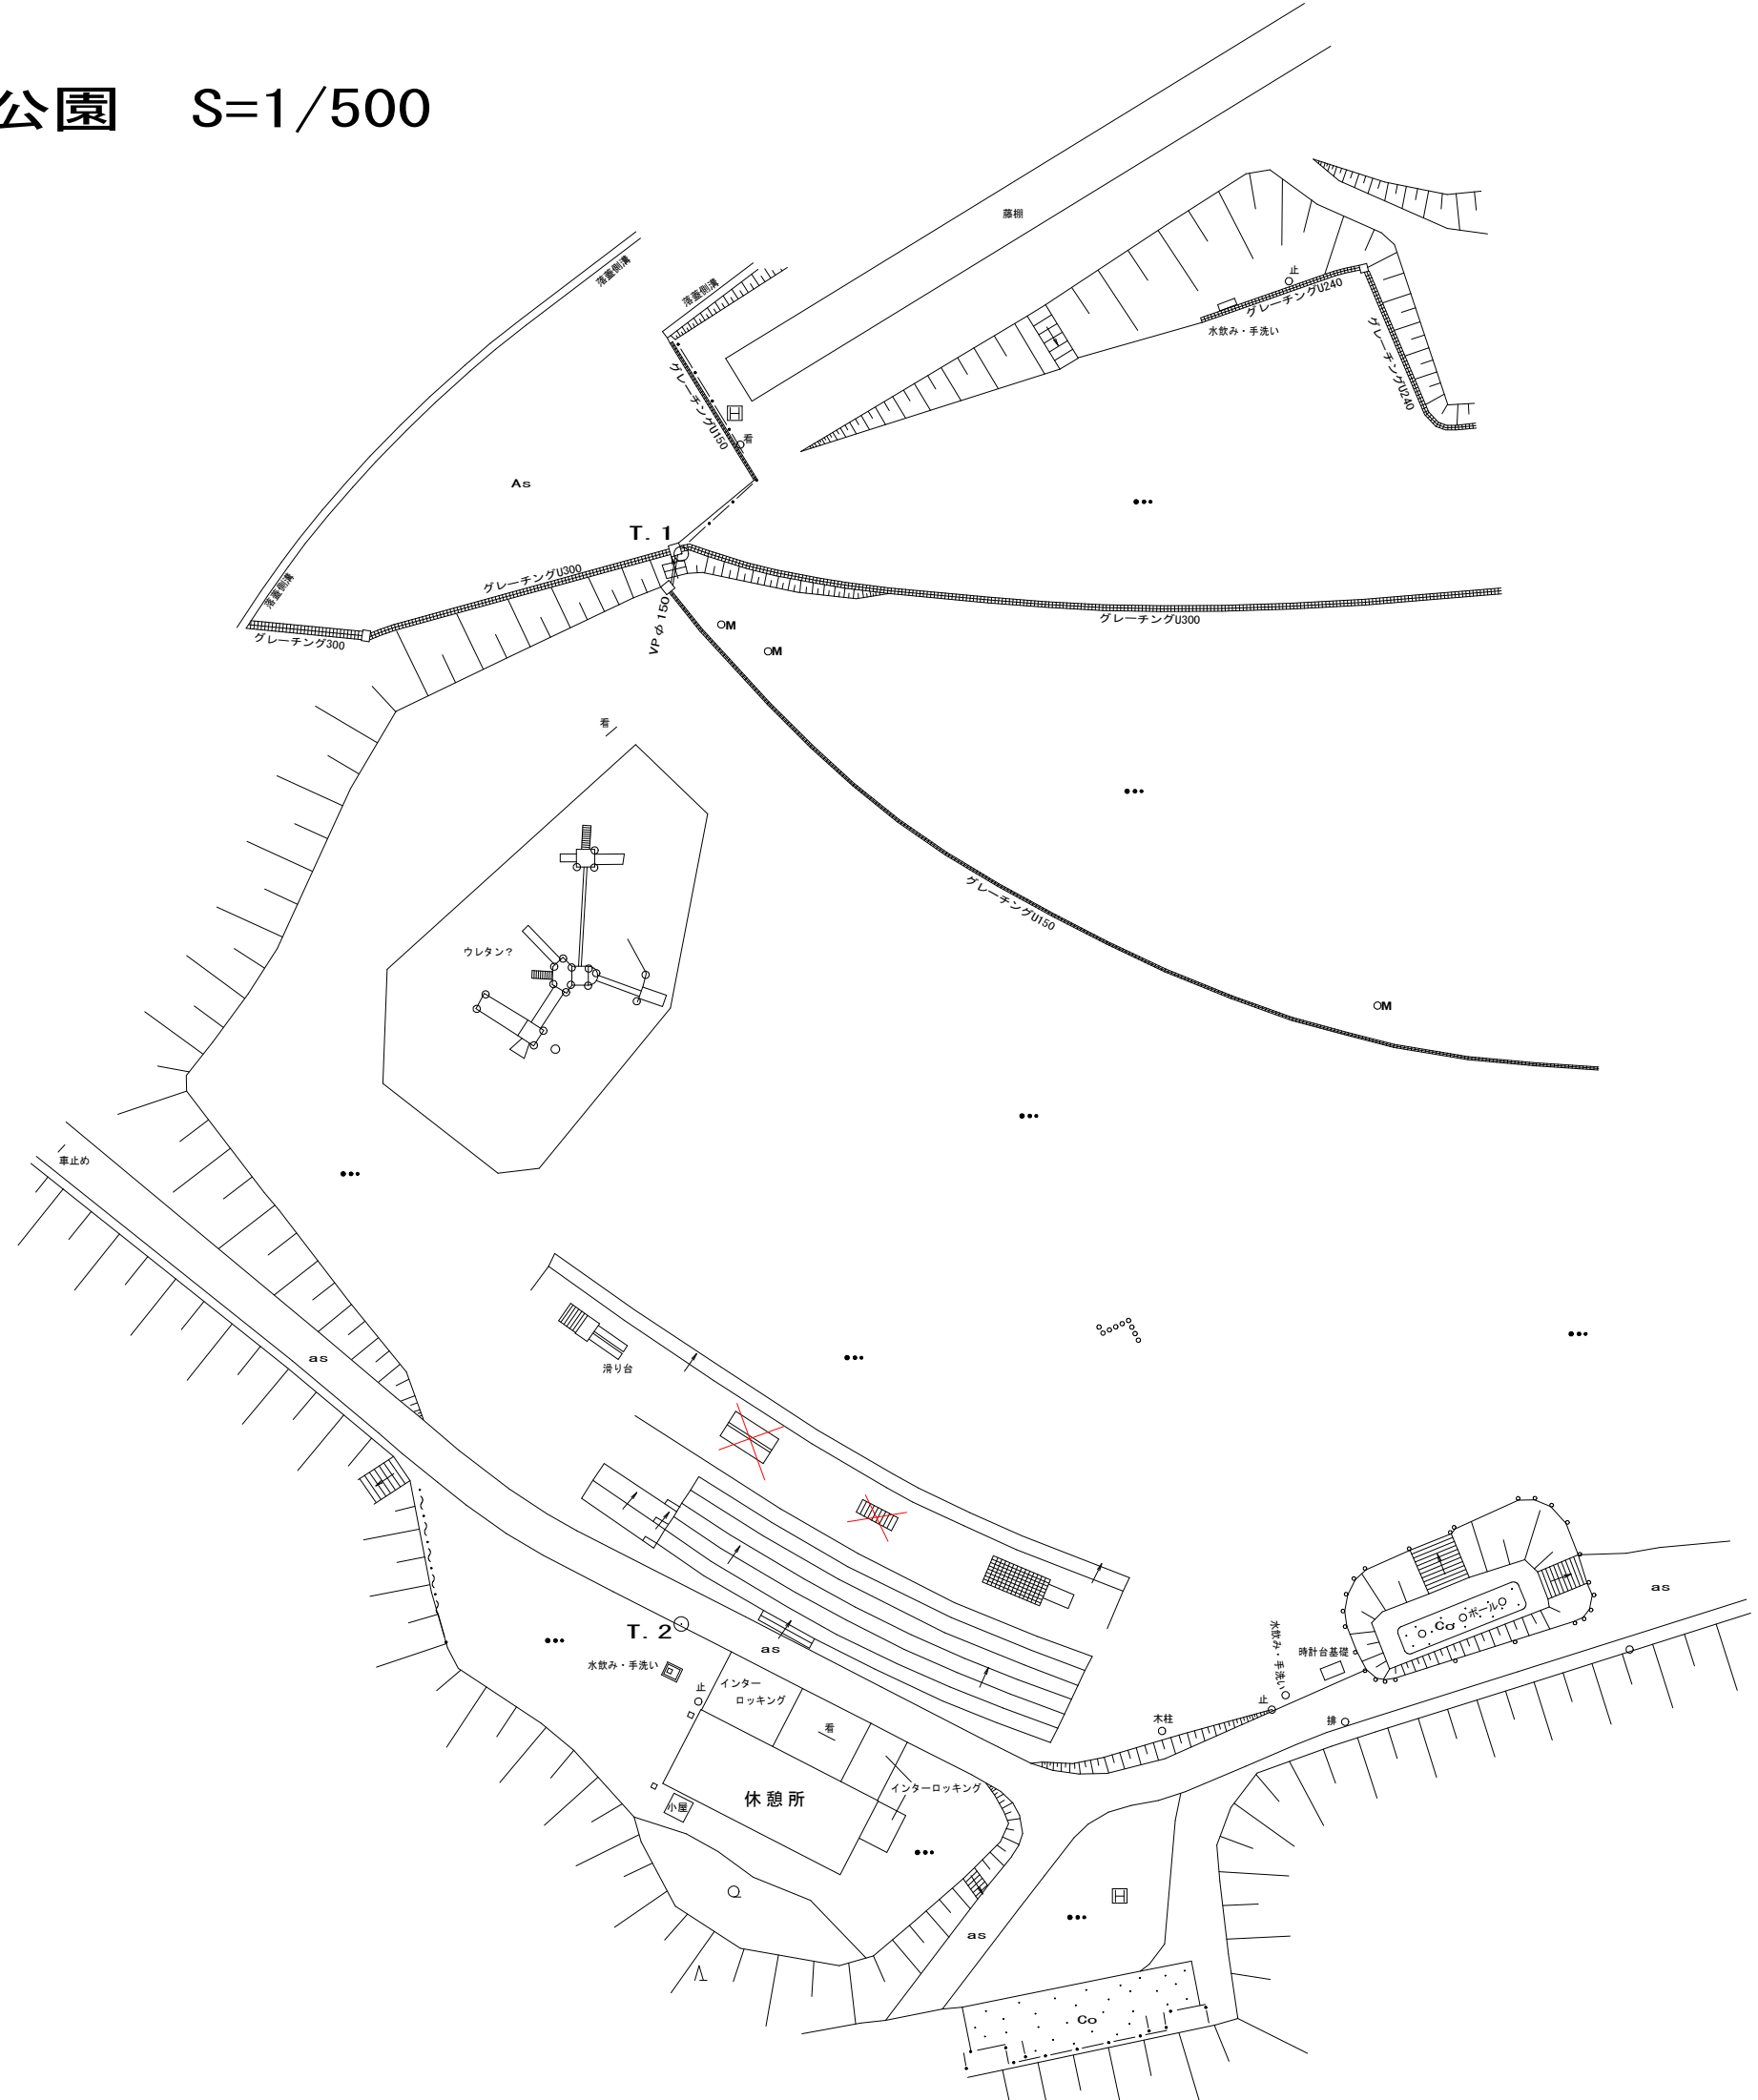

# 嬉野松児童公園 S=1/300

鷹ノ巣公園 S=1/500

嬉野総合運動公園 S=1/500

# 曙児童公園 S=1/300

# 塩田町北部公園平面図 S=1/500

# 轟ノ滝平面計画図 S-1/600

2級基準点  
73/600

駐車場  
as

日子山橋

滝見橋