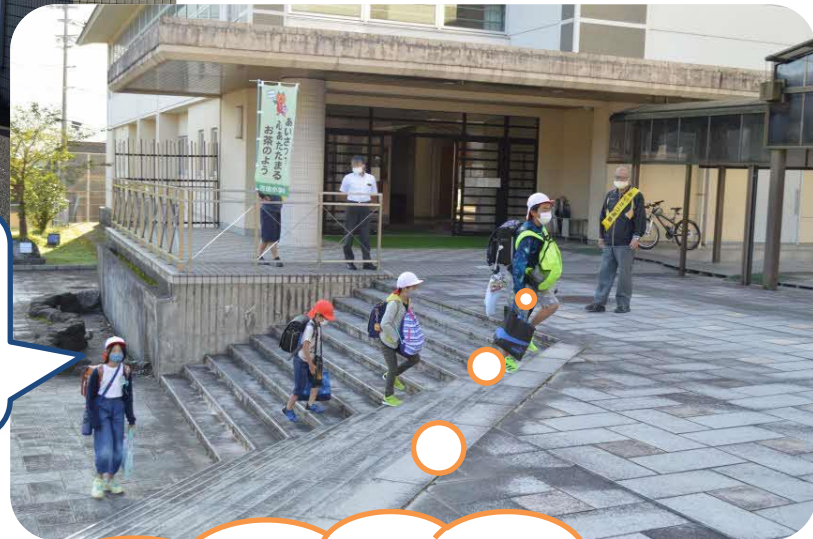

吉田地区地域コミュニティだより

■ 10月号 令和2年10月23日発行

※あいさつ運動が始まりました。9月下旬より毎週火・木曜日に小中学校校門において、行っています。関係者の皆さんお疲れ様です。

校長先生
で～す。

☆ おはようございま
～す!!☆☆☆

☆撮影地:小中学校校門

あつ、え～と
こととらんば
ばい!!

おはようございま～
す。吉田の子は、元気、
元気かバイ。