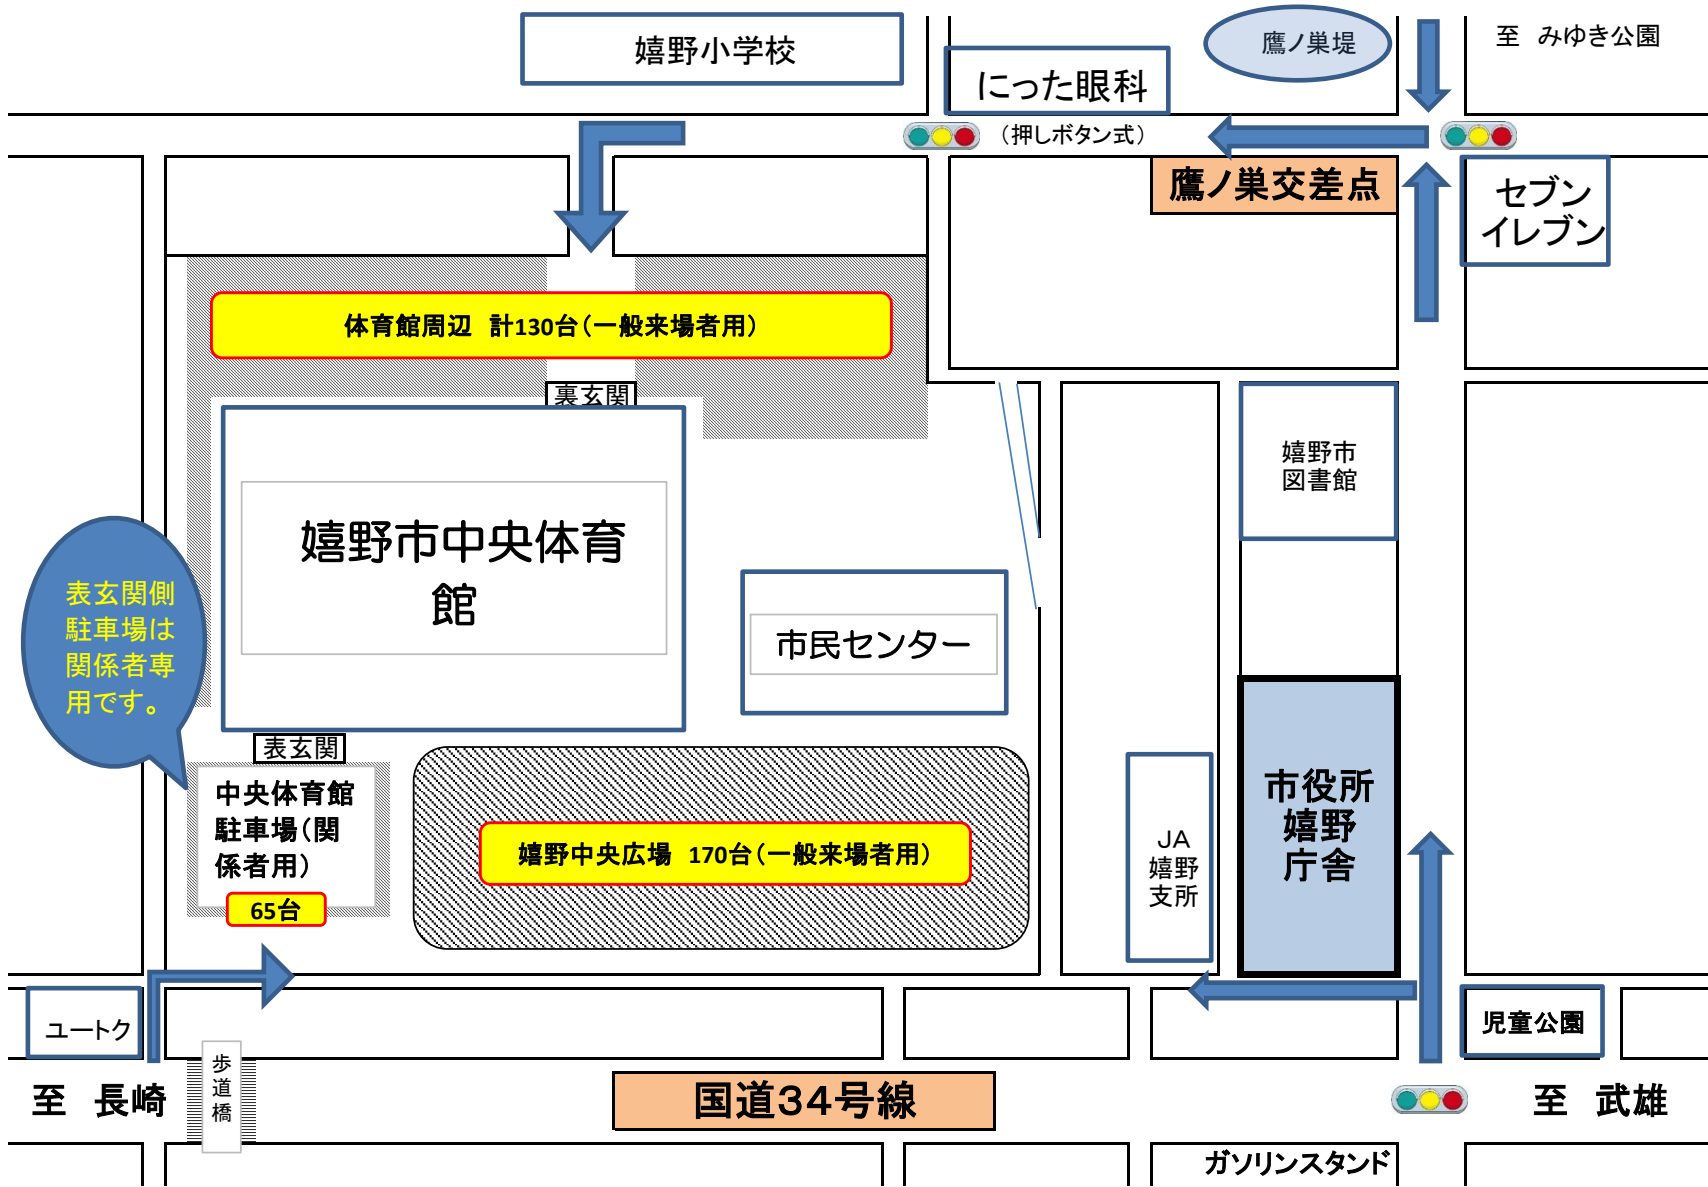

嬉野市中央体育館・市民センター駐車場案内

嬉野市中央体育館・市民センター駐車場案内

嬉野小学校

にった眼科

鷹ノ巣堤

至 みゆき公園

(押しボタン式)

鷹ノ巣交差点

セブンイレブン

体育館周辺 計130台(一般来場者用)

裏玄関

嬉野市中央体育館

市民センター

嬉野市図書館

表玄関側
駐車場は
関係者専用です。

表玄関

中央体育館
駐車場(関係者専用)
65台

嬉野中央広場 170台(一般来場者用)

JA
嬉野支所

市役所
嬉野庁舎

ユートク

歩道橋

至 長崎

国道34号線

児童公園

至 武雄

ガソリンスタンド