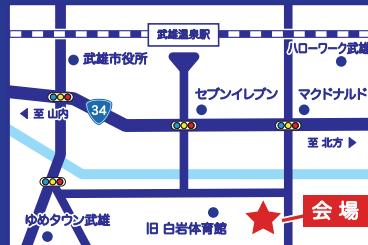

県外からの参加者向けに最大 7800 円 (税別) の宿泊費を助成。
※条件あり

※ 事前申込制 1月16日締切
※ 問合せ / 申込みはお電話にて

- ・感染症対策にご協力をお願いいたします
- ・この面談会は、雇用保険の求職活動実績となります

問合せ ☎ 0954-23-9237

主催 / 武雄市地域雇用創造協議会 / 有田町 / 武雄市 / 嬉野市
共催 / ハローワーク伊万里 / ハローワーク武雄 / ハローワーク鹿島

詳細はこちら
※随時更新