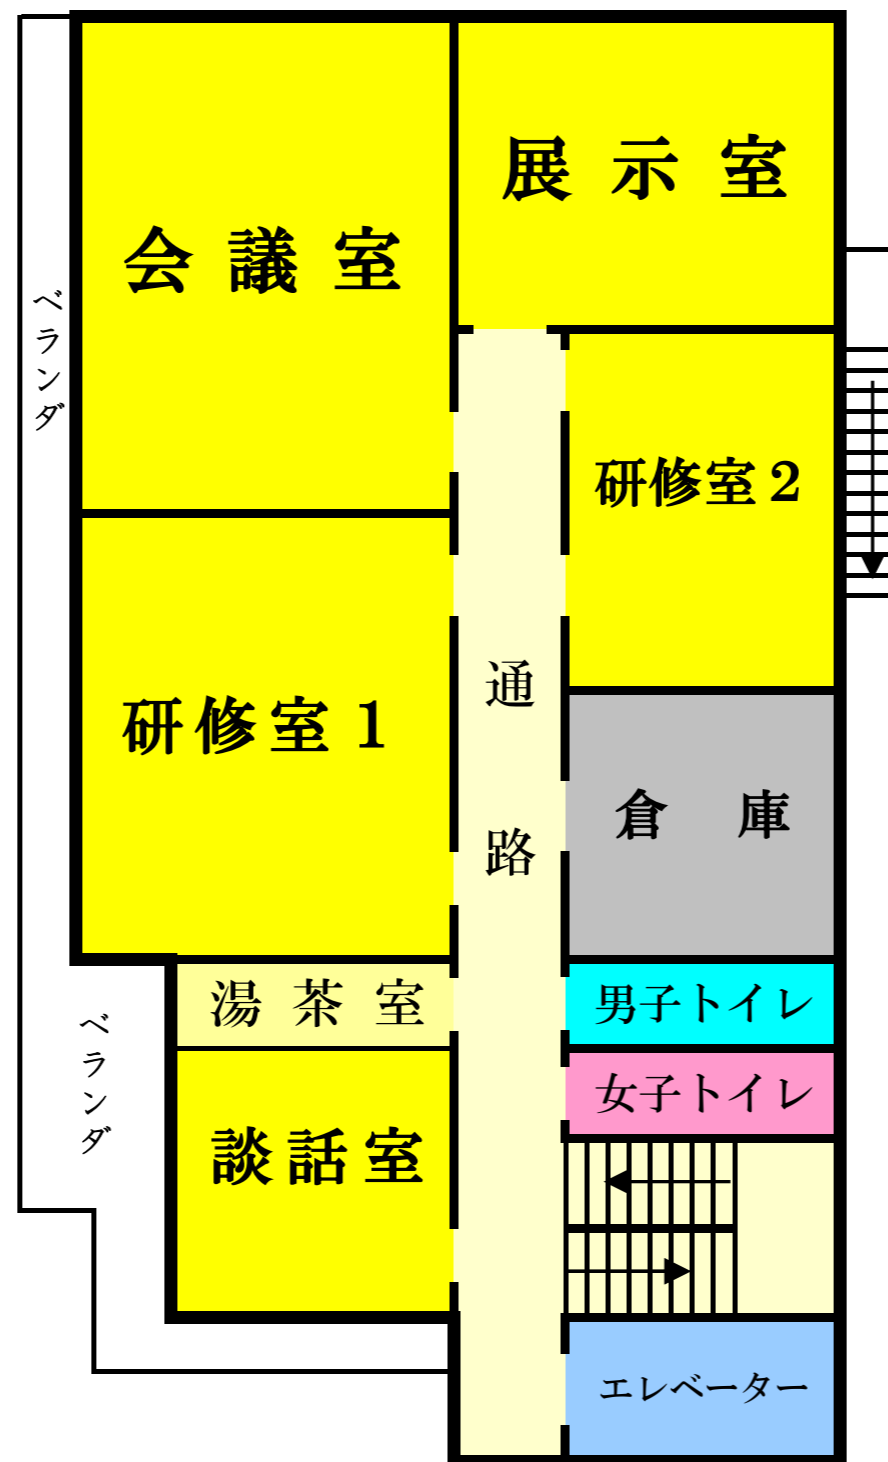

嬉野市 文化センター 配置図

1 階

2 階

3 階