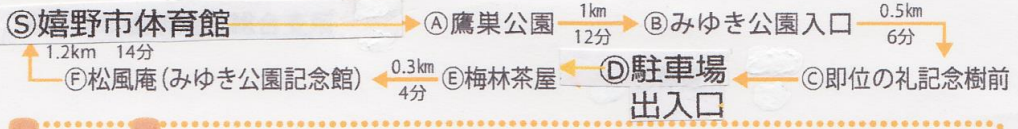

No. 44 **みゆき公園コース**
(嬉野市)

起点の所在地
〈嬉野市嬉野町下宿〉

■ **コースの距離と時間** (総距離・時間：3.6km・45分)

特徴及び季節の紹介
九州横断自動車道・嬉野インターのそばにあり、スポーツ施設の他、様々な遊戯施設等があり、家族のふれあいの場となっています。また、コスモス畑や藤棚、梅林園もあり、四季折々の花を楽しむことができます。

照会先 **嬉野市役所 健康づくり課** TEL 0954-66-9120