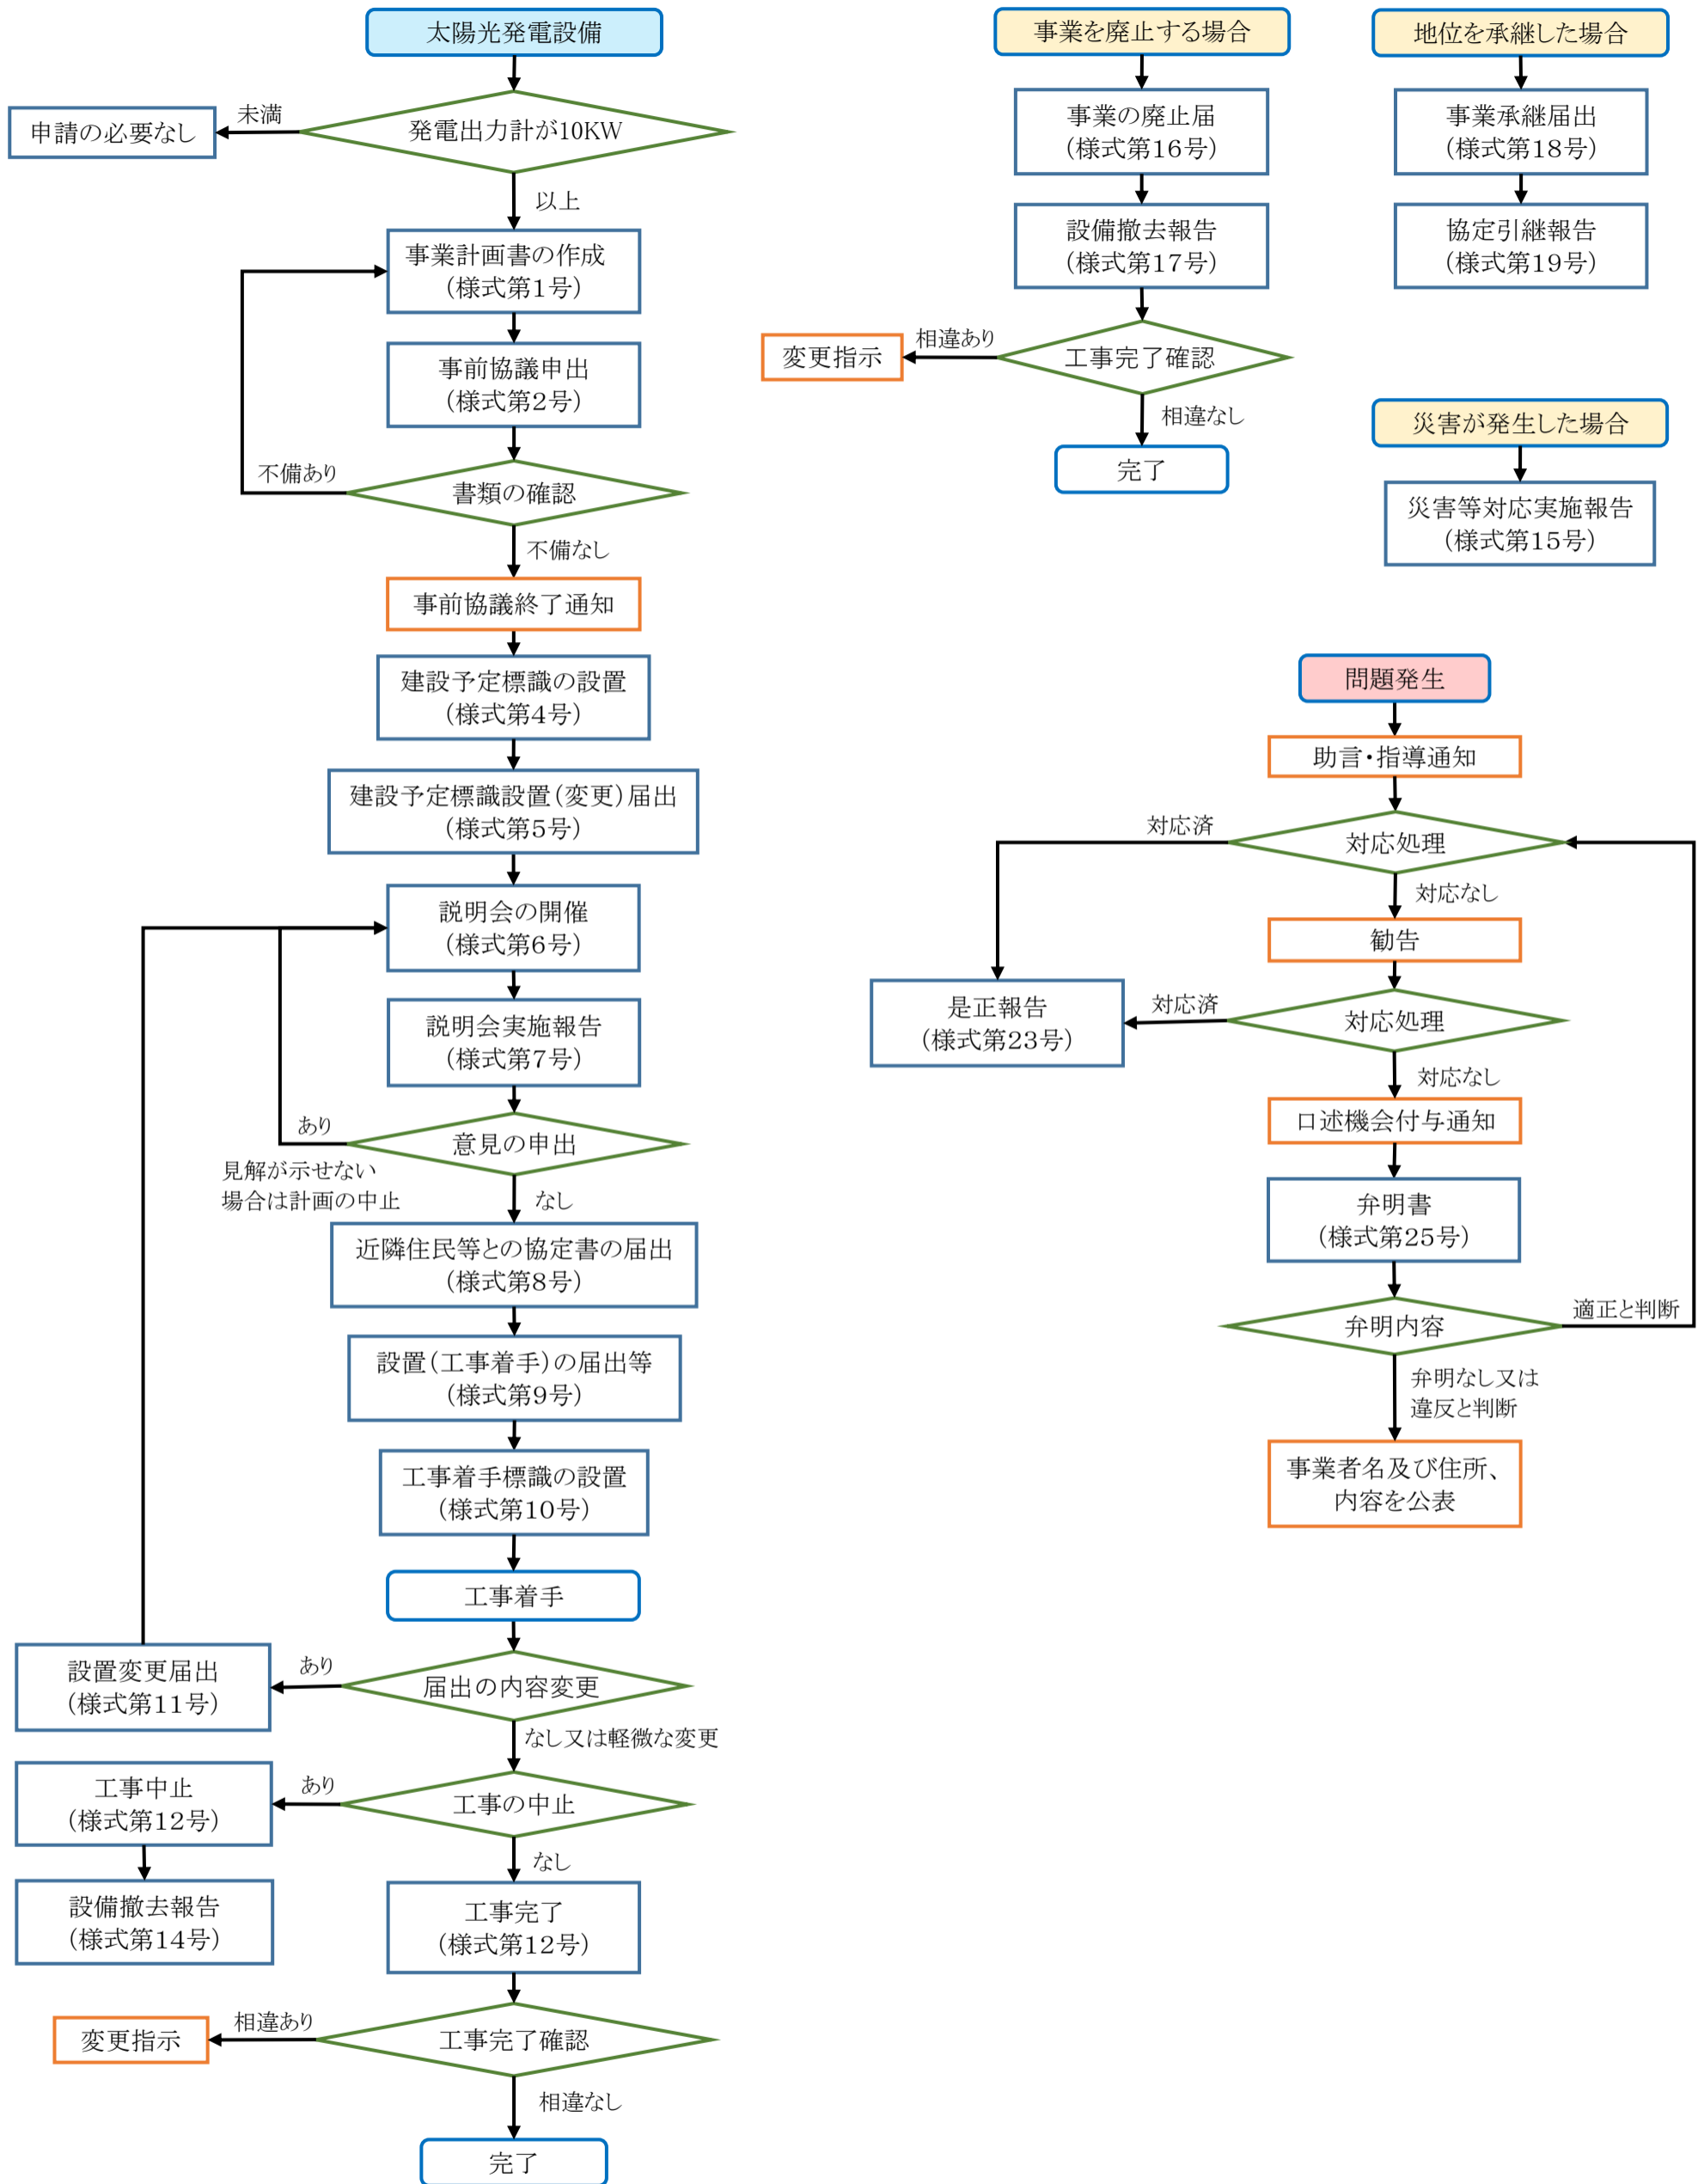

「嬉野市太陽光発電設備の適正な設置及び管理に関する条例」に関するフローチャート

※このフロー図は一般的な流れを明示しているものであり、これに依り難い場合は必要に応じて対応するものとする。