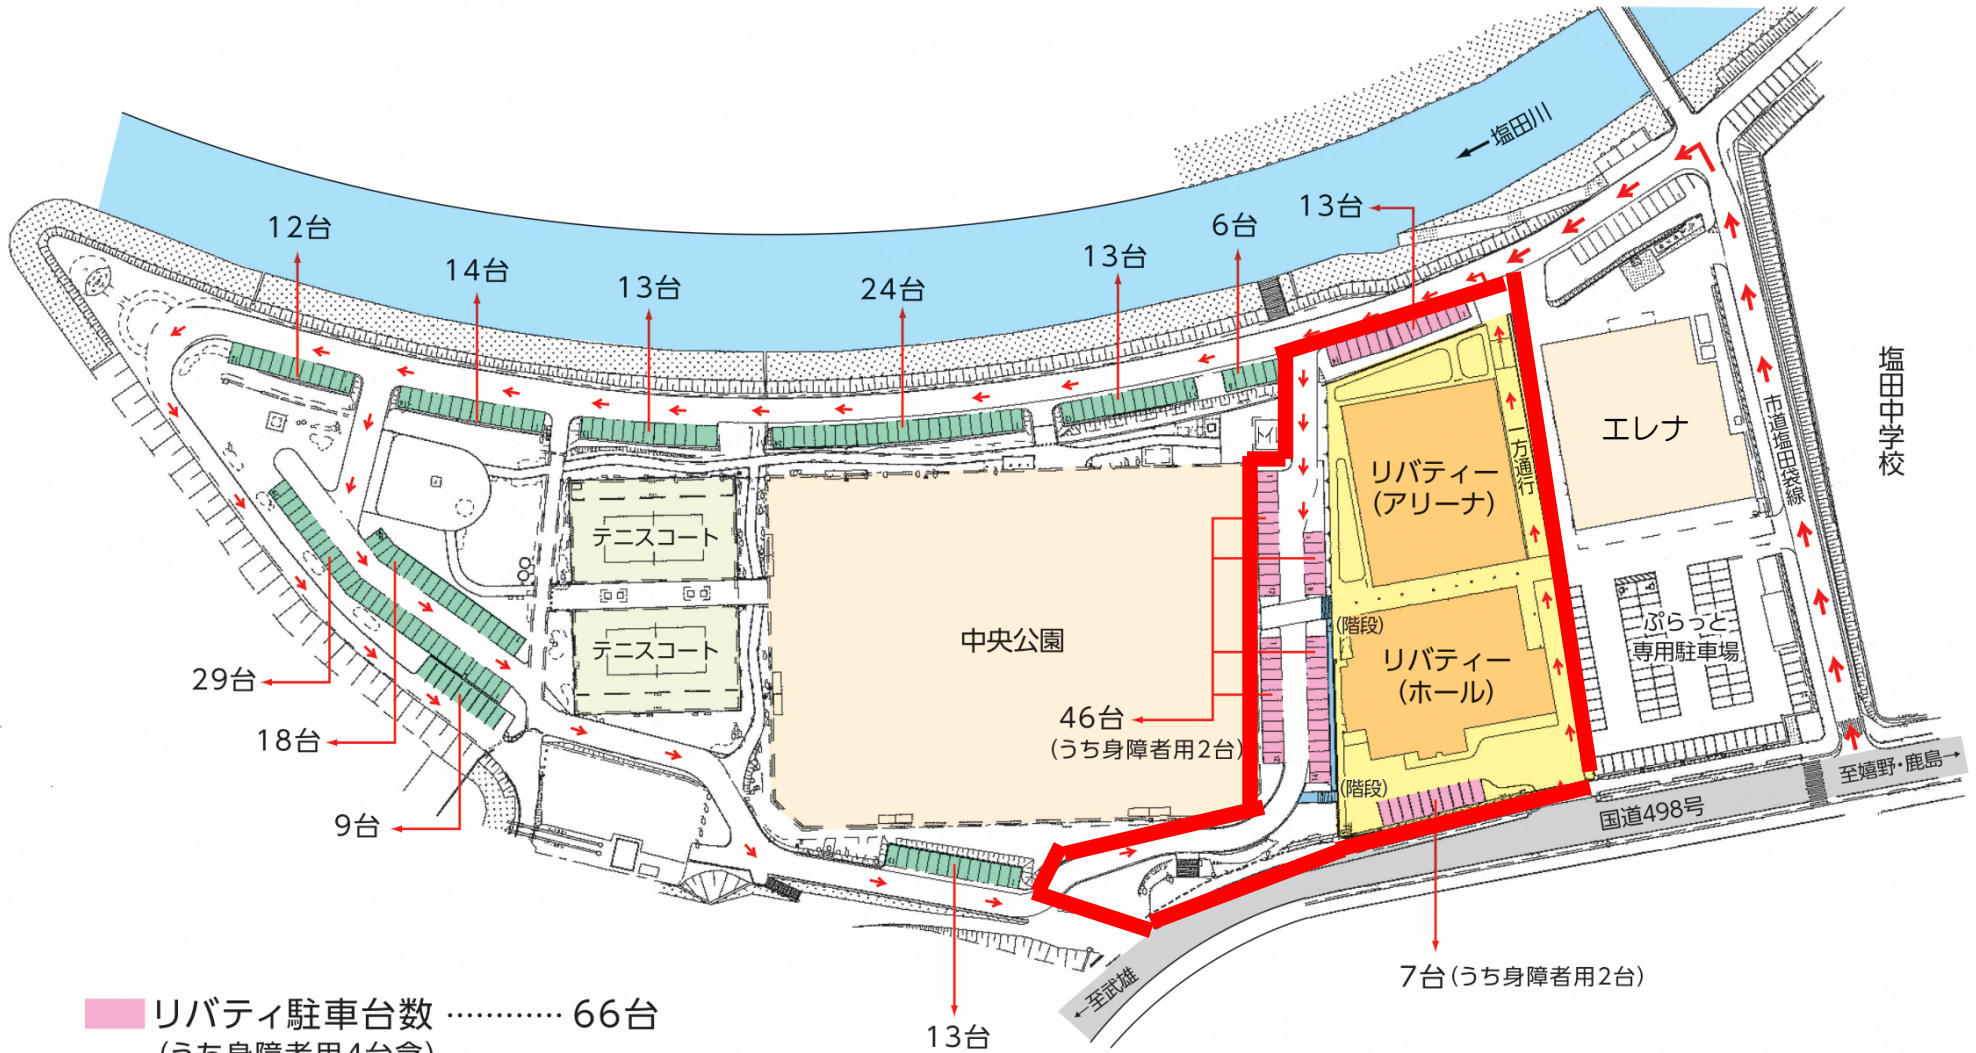

# 嬉野市社会文化会館 リバティ

# 位置図

- リバティ駐車台数 ..... 66台  
(うち身障者用4台)
- 中央公園等駐車場 ..... 151台

合計 217台

指定管理者が業務を行う区域