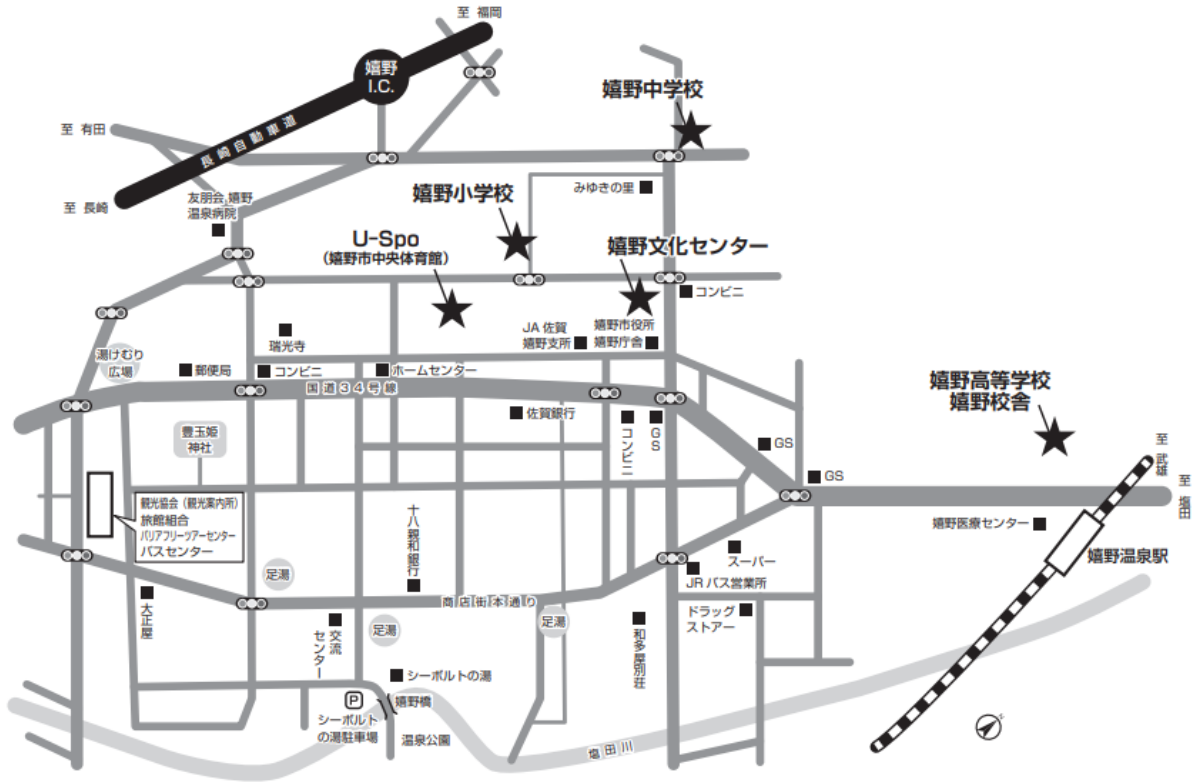

練習会場周辺図

嬉野町の練習会場

塩田町の練習会場

二次元バーコードからも地図をご確認いただけます。

【SAGA2024 なぎなた】 宿舎・練習会場一覧