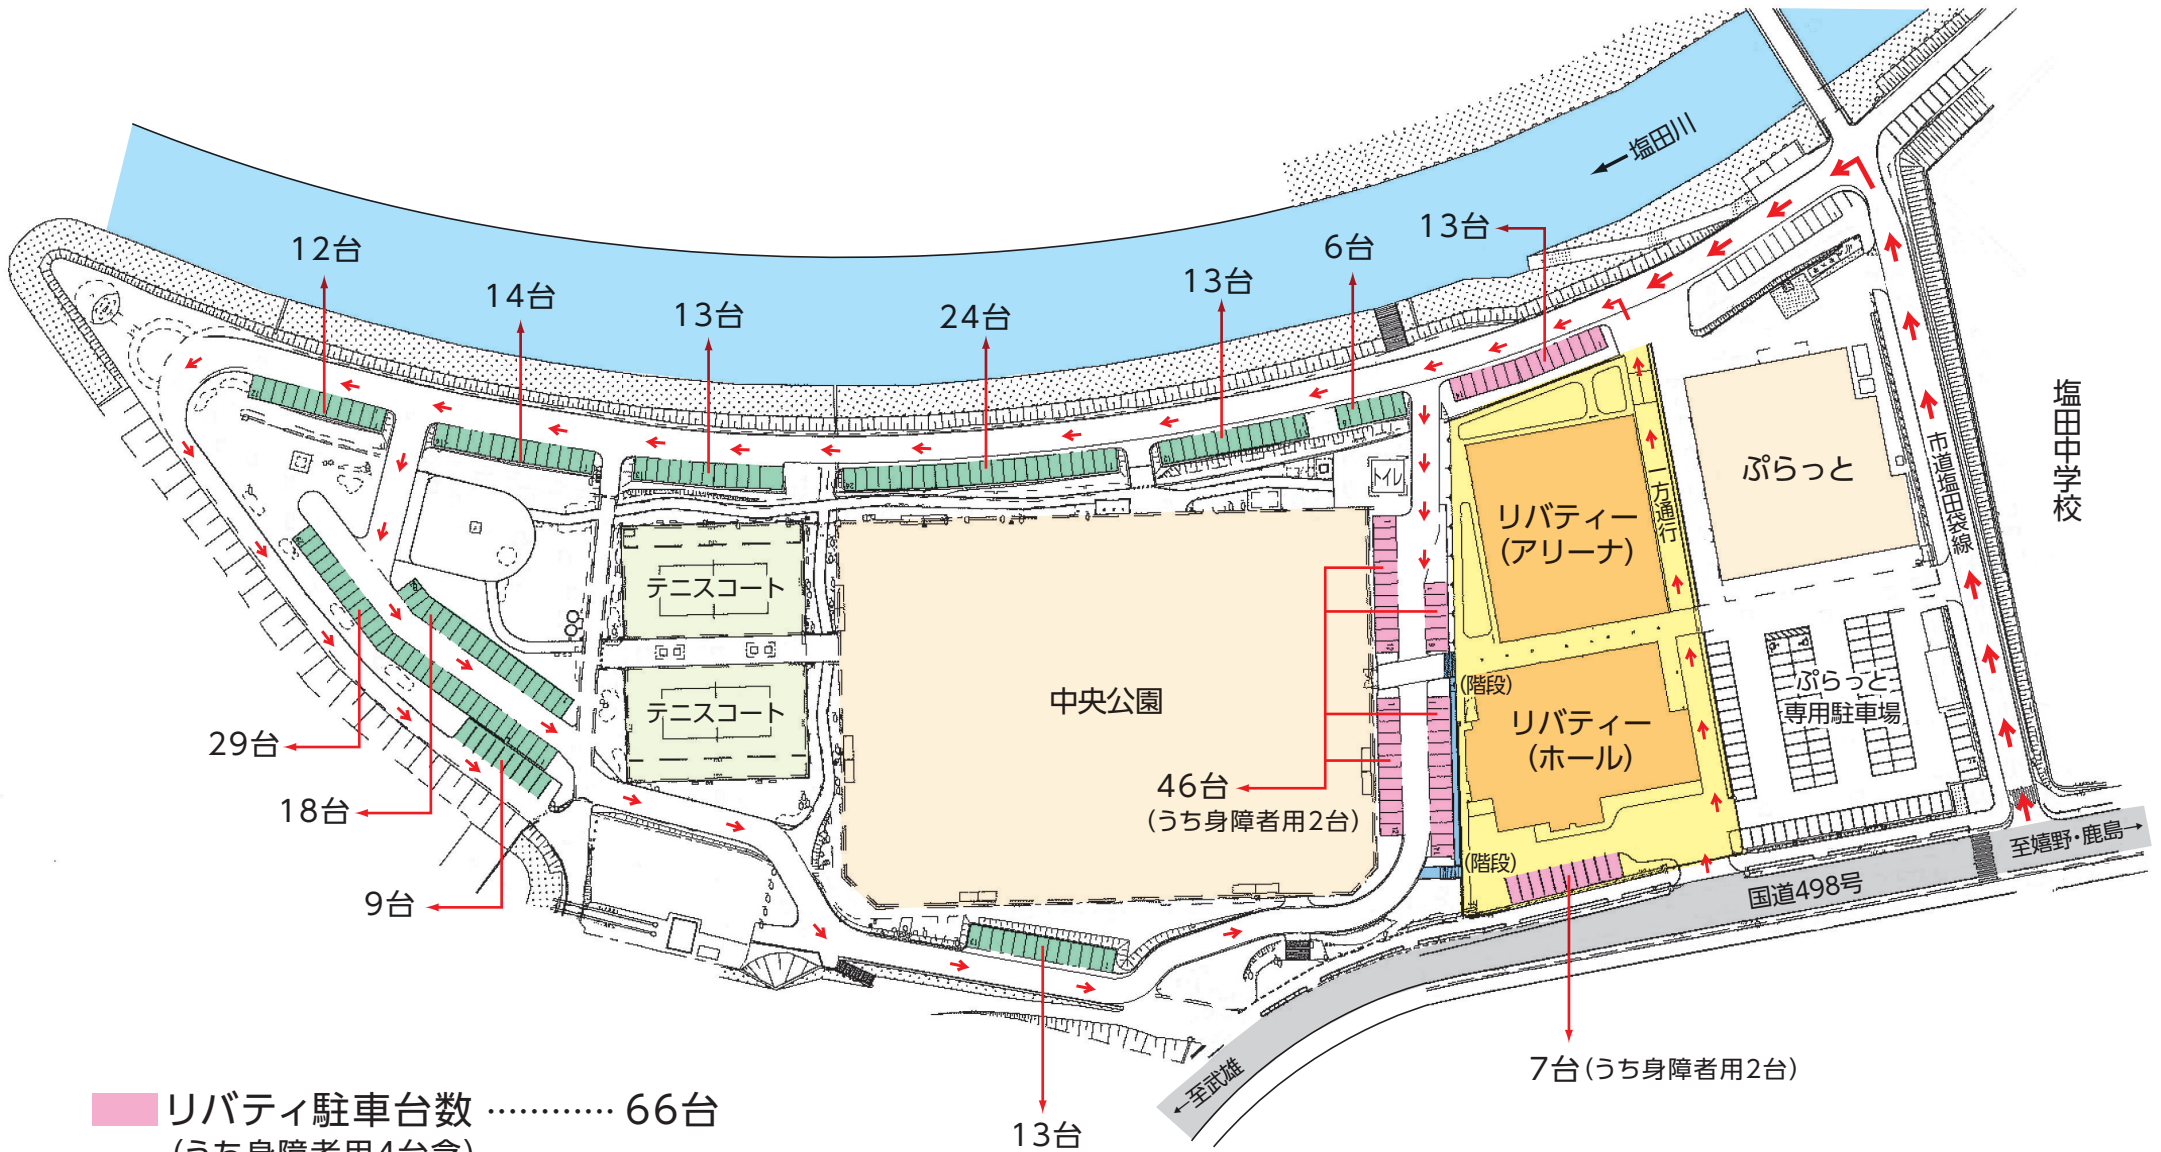

嬉野市社会文化会館 リバティ 駐車場位置図

リバティ駐車台数 66台
 (うち身障者用4台含)

中央公園等駐車場 151台

合計 217台